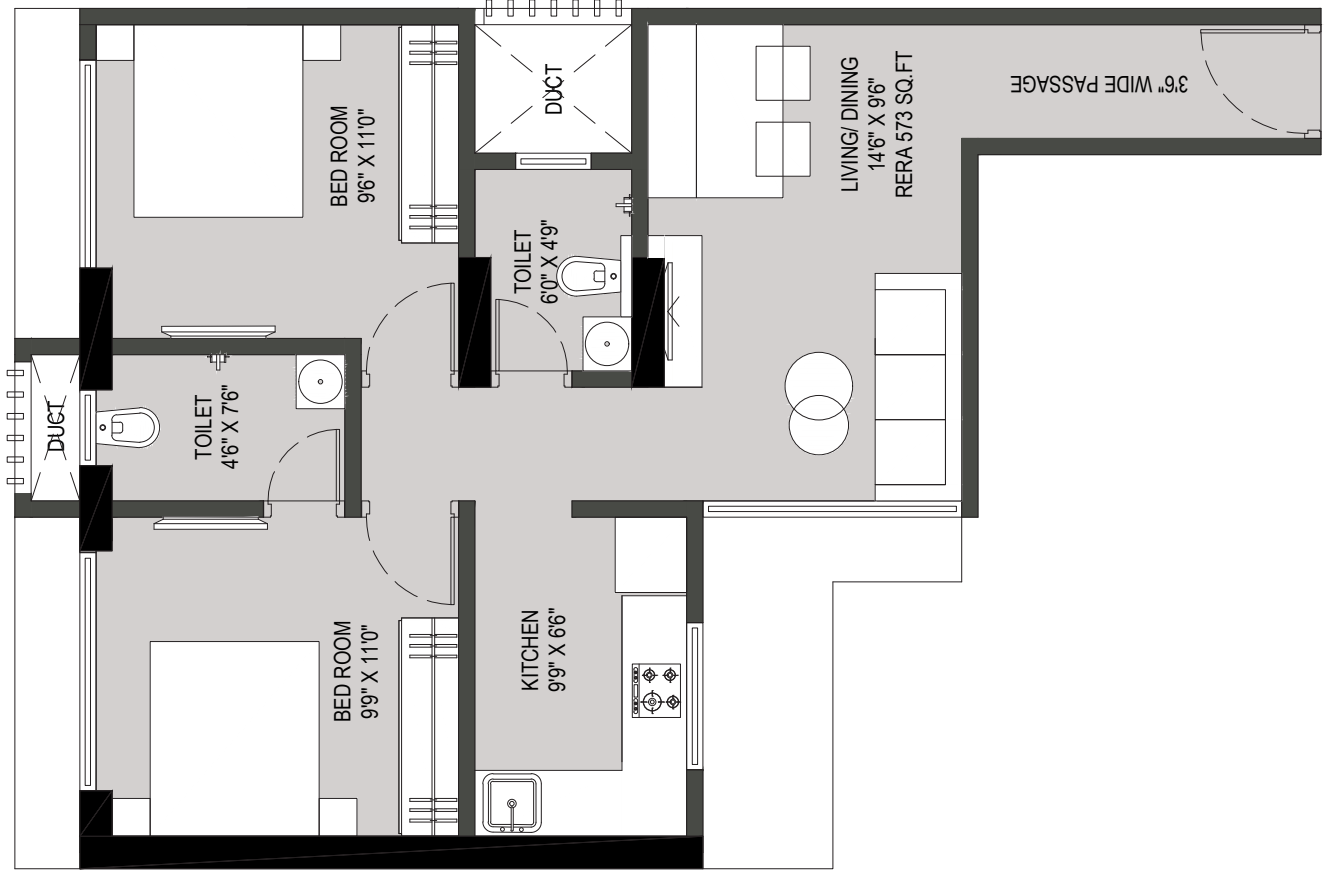

2 BHK PLAN (RERA: 573 SQ.FT.) UNIT NO. 5/I

2 BHK PLAN (RERA: 573 SQ.FT.) UNIT NO. 6/I