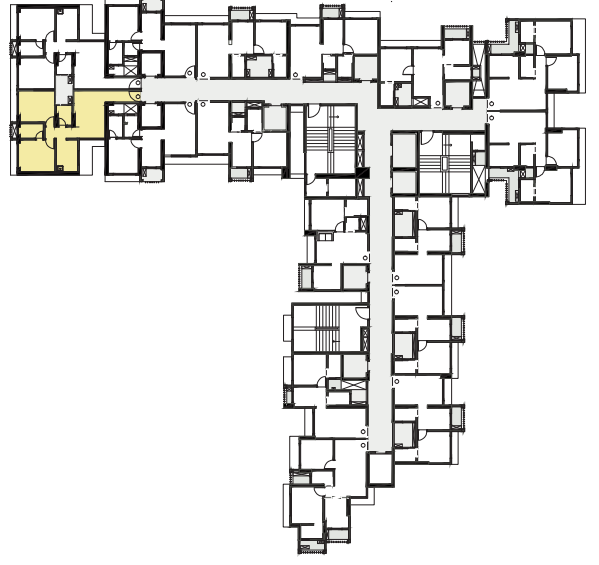

2 BHK PLAN (RERA: 573 SQ.FT.) UNIT NO. 5/I

2 BHK PLAN (RERA: 573 SQ.FT.) UNIT NO. 6/I